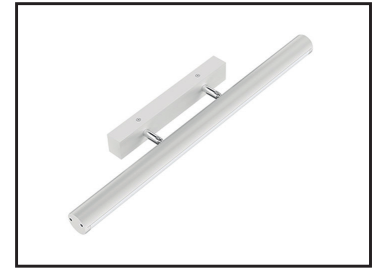

APPLIQUE MIROIR

EXEMPLES D'APPLICATIONS :

- Salle de bain
- Vestiaire
- Salle de repos...

AVANTAGES

L'applique miroir 10W est le luminaire idéal pour compléter un miroir de salle de bain. Étanche, avec un design élégant et une belle finition, ce luminaire offre un éclairage diffus d'une grande qualité.

Toutes les fiches caractéristiques
à télécharger sur www.visioled.com

Éclairage design

IP40

IK08

Applique miroir

RÉFÉRENCE	LUMMIRBNB
PUISSANCE	10 W
ALIMENTATION	220-240 AC V
FLUX LUMINEUX	1180 lm
ANGLE	120°
T° DE COULEUR	Blanc neutre 4000 K
IRC	>80
DIMENSIONS / POIDS	580 x 41 x 111 mm / 0.66 kg
MATÉRIAUX	Polycarbonate
GARANTIE	1 an
PROTECTION	IP40 - IK08
CERTIFICATS	CE, RoHs
COULEUR	Blanc