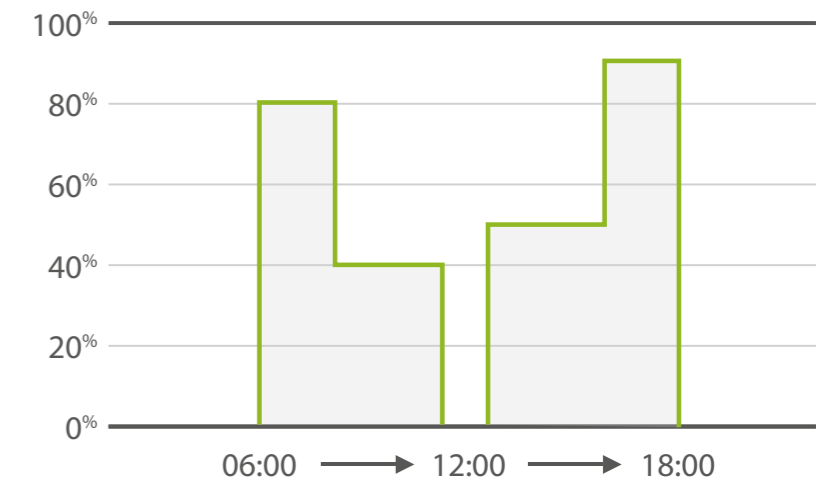

PLAGES HORAIRES