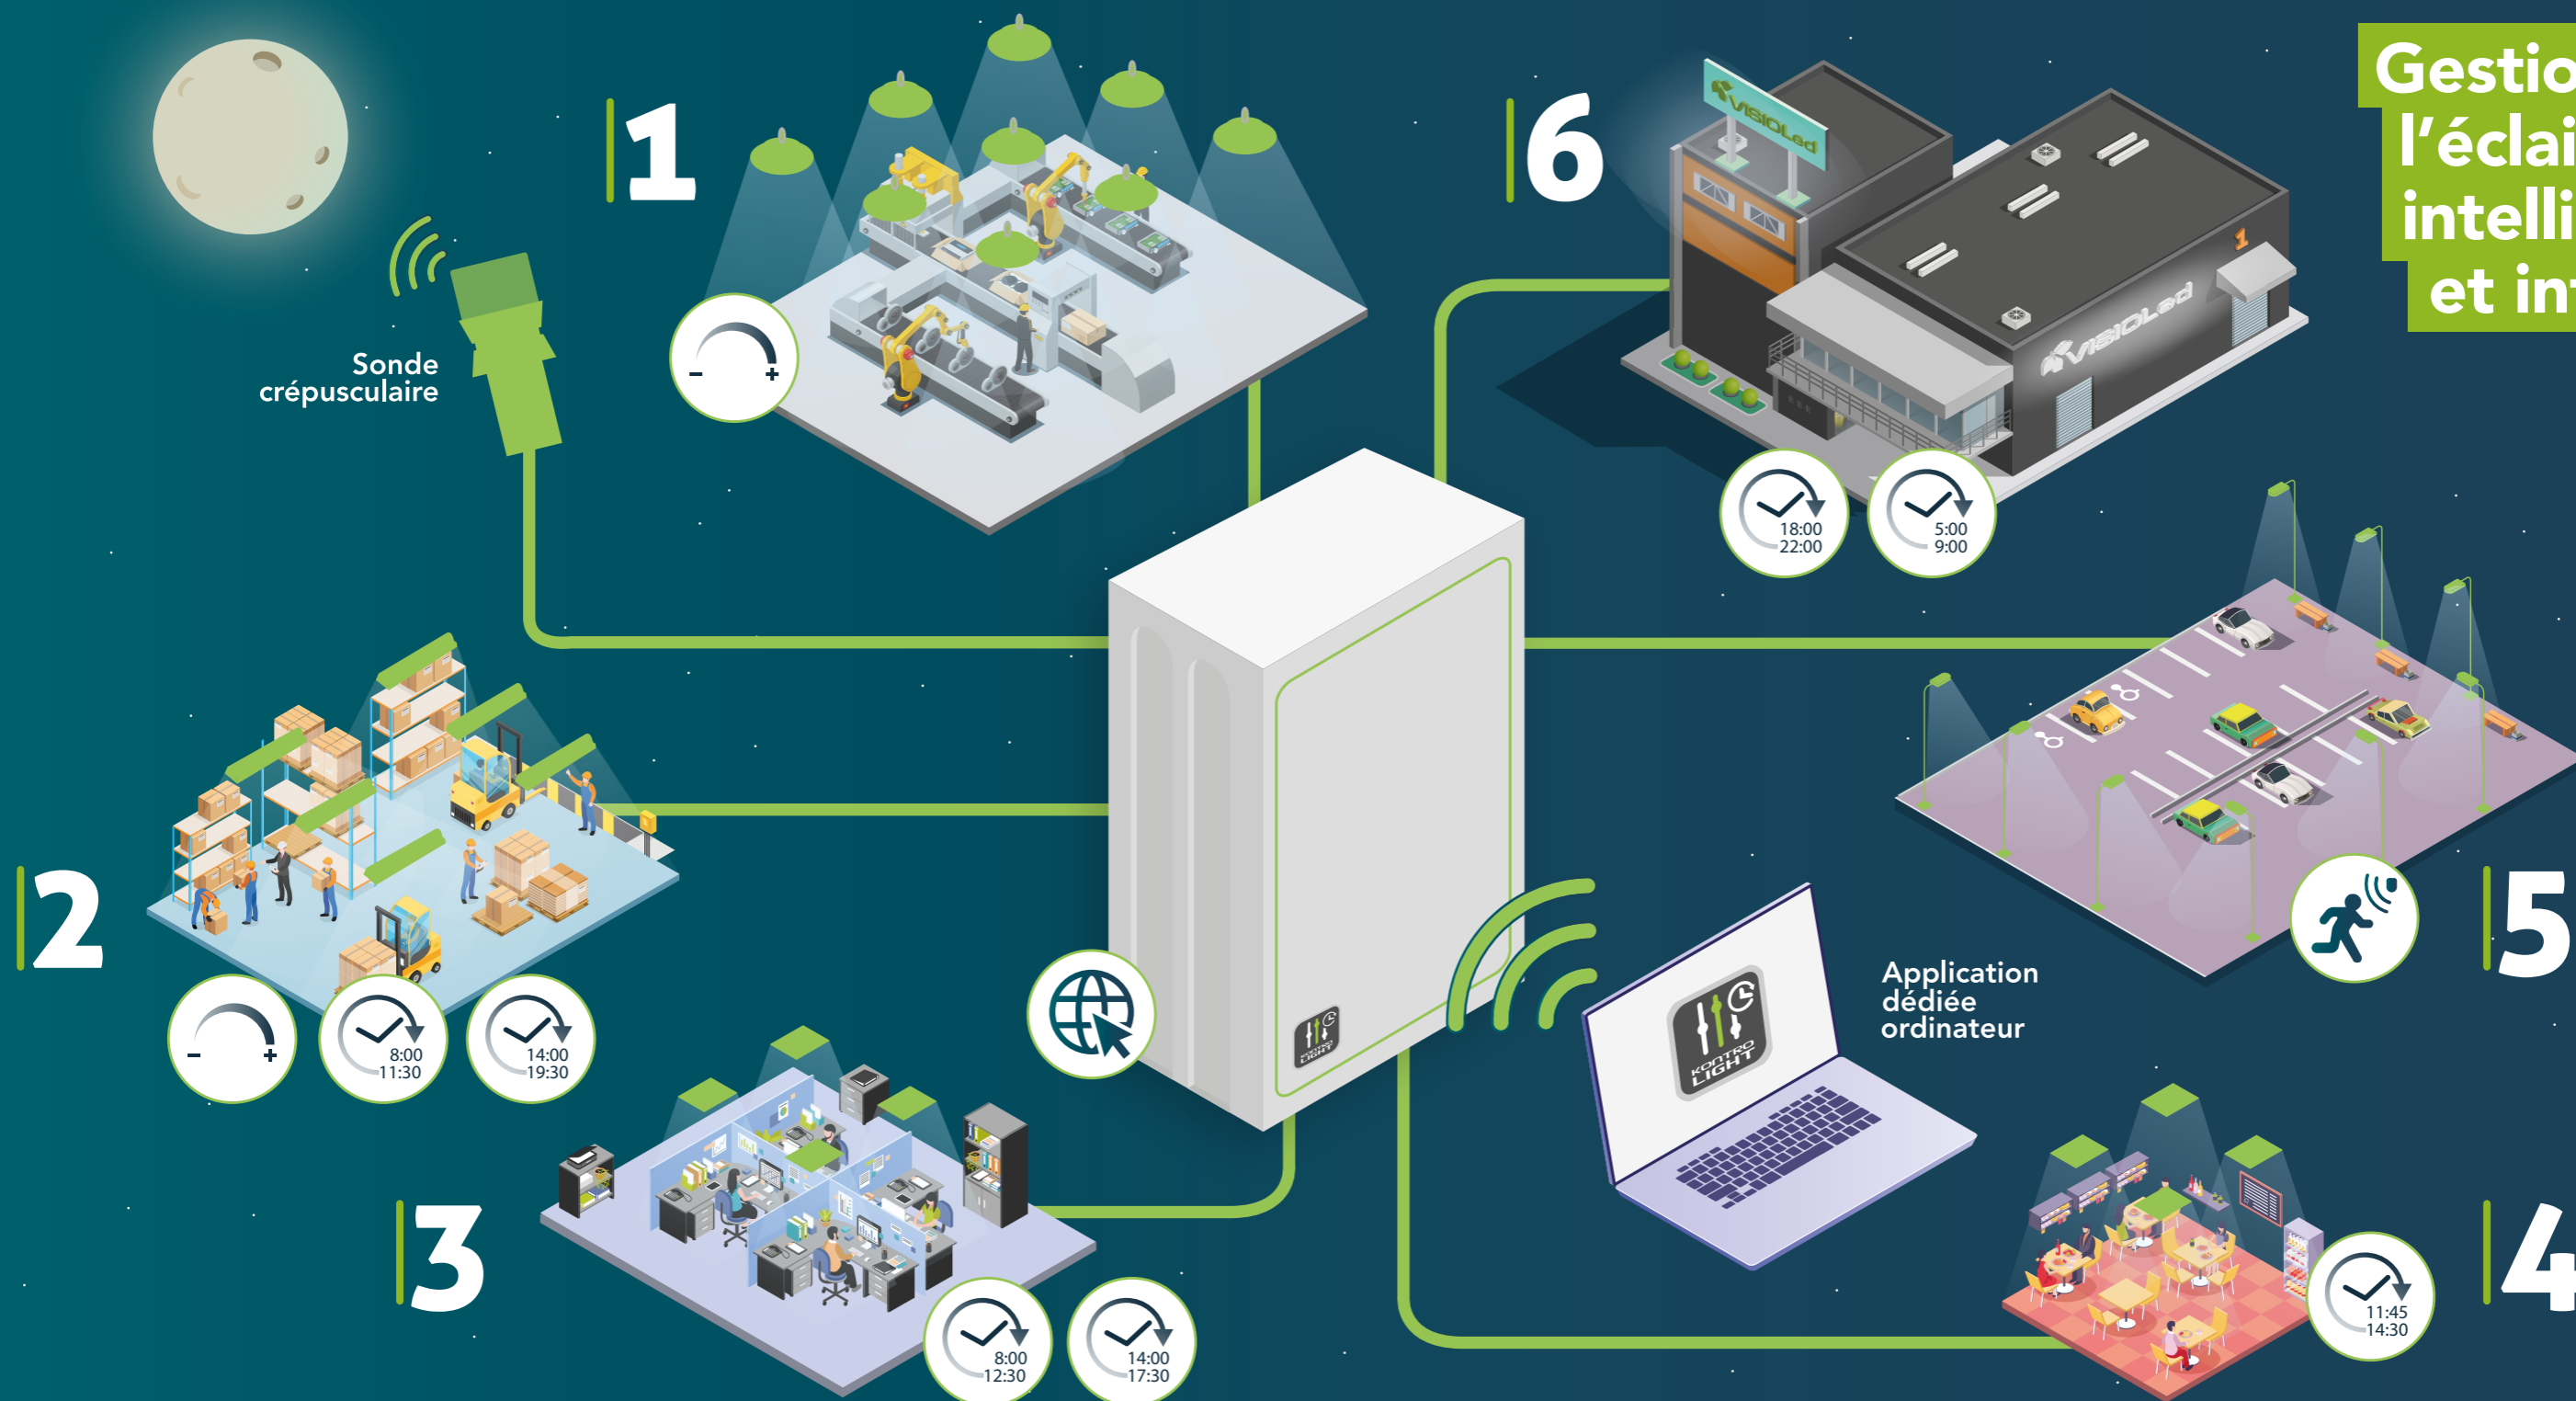

## 1 ÉCLAIRAGE ZONE DE TRAVAIL

Paramétrez un allumage automatique 15 min avant la prise de poste des équipes. Le système Kontrolight, couplé à des luminaires dimmables Visioled, permet de faire varier l'intensité lumineuse en fonction de la luminosité ambiante extérieure et intérieure pour augmenter le confort de travail et diminuer les dépenses énergétiques.

## 2 ÉCLAIRAGE ZONE DE STOCKAGE

Un entrepôt est souvent d'une grande superficie. Au lieu d'allumer l'ensemble des luminaires, un système intelligent permet d'éclairer uniquement les zones où le capteur détecte du personnel, diminuant ainsi les dépenses énergétiques.