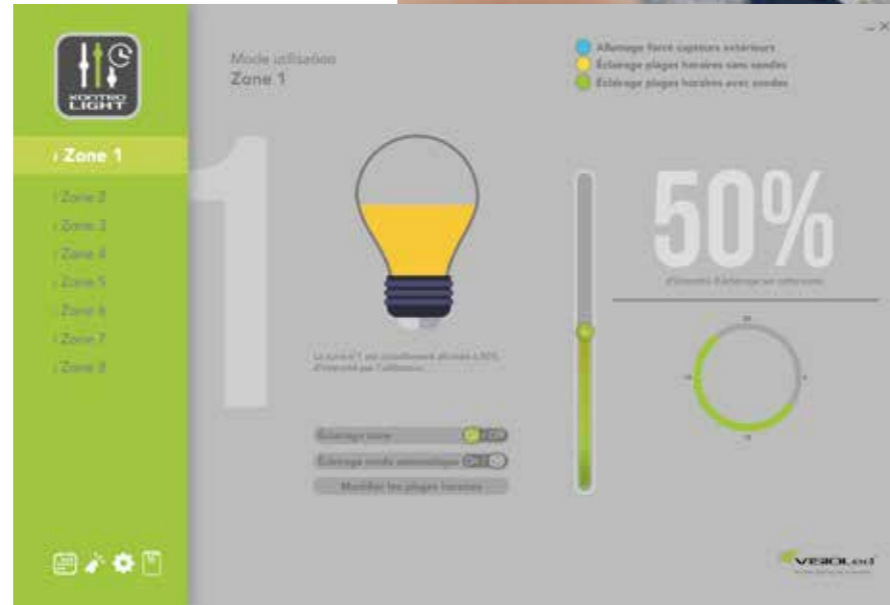

Simple et intuitif

Notre service recherche et développement a mis au point un logiciel simple et intuitif pour que la gestion de votre éclairage soit rapide et efficace.

Grâce à un tutoriel interactif, paramétrez votre éclairage pas à pas facilement.

C'est aussi ça la qualité Visioled : en proposant des systèmes clés en main faits en interne par des techniciens qualifiés et adaptés aux milieux industriels.

Application Kontrolight
version PC