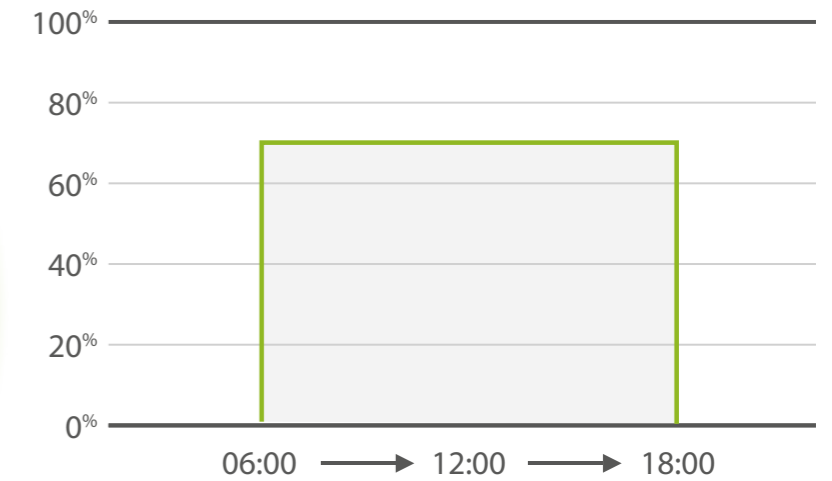

Exigences de l'éclairage professionnel

ADAPTABILITÉ

Avec un développement et un assemblage produit dans nos usines en France : la gradation des luminaires s'effectuera par liaison radio et permettra une compatibilité totale avec l'architecture de câblage existante comme n'importe quel relamping.

FIABILITÉ

Notre service R&D met l'ensemble du savoir-faire Visioled dans la conception de la centrale Kontrolight, qui bénéficie de ce fait d'une garantie de 3 ans.

PRODUCTIVITÉ

L'optimisation de l'éclairage avec variation du flux lumineux en fonction de la luminosité ambiante permet de réaliser d'importantes économies d'énergie tout en garantissant un confort de travail visuel.

ÉCONOMIE

Grâce à un système de programmation ingénieux, votre éclairage se déclenchera uniquement quand vous en aurez besoin et de ce fait consommera beaucoup moins d'énergie.

EXEMPLE DE PARAMÉTRAGE KONTROLIGHT

Allumage des luminaires simples, paramétrage des plages horaires ou encore couplé aux sondes intérieures et extérieures : définissez vous-même votre éclairage et réalisez des économies d'énergie en conservant le confort de travail d'un éclairage LED.

ALLUMAGE

PLAGES HORAIRES

SONDE CRÉPUSCULAIRE