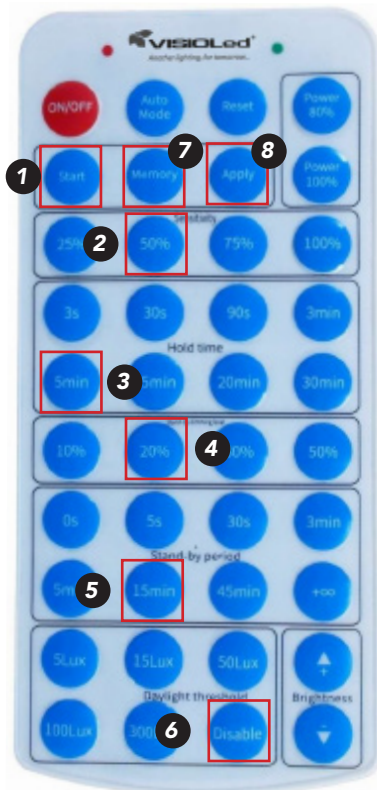

EXEMPLE DE PROGRAMMATION 2

Configuration : sensibilité 50%, 5 minutes éclairage maximal en détection et 20% en veille pendant 15 minutes. Sonde crépusculaire désactivée.

- ❶ Sectionnez la touche « **Start** »
- ❷ Sectionnez la touche « **50%** » dans la rubrique Sensibility.
- ❸ Sectionnez la touche « **5 min** » dans la rubrique Hold time.
- ❹ Sectionnez la touche « **20%** » dans la rubrique Stand-by dimming level.
- ❺ Sectionnez la touche « **15 min** » dans la rubrique Stand-by period.
- ❻ Sectionnez la touche « **Disable** » dans la rubrique Daylight threshold.
- ❼ Sectionnez sur la touche « **Memory** ».
- ❽ Enfin, sectionnez la touche « **Apply** » afin de transférer la programmation aux luminaires.

Remarque: le luminaire effectue un « scintillement »

lorsqu' il a reçu une programmation.

Au terme de sa durée de vie, ce produit ne doit pas être éliminé avec les ordures ménagères mais doit être remis à un point de collecte destiné au recyclage des appareils électriques et électroniques. Contactez le distributeur ou le revendeur de ce produit, ou adressez vous auprès de votre municipalité pour collecter les informations sur le centre de recyclage le plus proche de votre domicile. VISIOLED est adhérente à l'organisme de recyclage «EcoSystem» pour le traitement des appareils usagers.