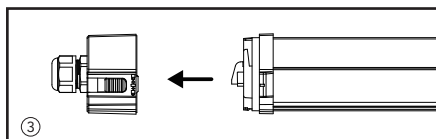

07/2022

Merci de lire la notice avant de procéder à l'installation.

PRÉCAUTIONS

1. Ne pas transformer l'appareil d'origine ou ajouter des accessoires non conçus pour ce luminaire
2. Seul un électricien qualifié est habilité à réaliser le montage et le câblage du luminaire.
3. Couper l'alimentation avant toute installation ou montage du luminaire.
4. En cas de panne, ne pas démanteler l'appareil. Contacter notre service après vente.
5. Si le câble d'alimentation est endommagé, retourner l'appareil dans nos ateliers pour procéder à son remplacement.

Ce produit contient une source lumineuse de classe énergétique «C»

RACCORDEMENT

INSTALLATION

BRANCHEMENT EN SÉRIE

Dimension	Puissance	Nombres
1200 mm	35 W	21
1500 mm	45 W	17

Au terme de sa durée de vie, ce produit ne doit pas être éliminé avec les ordures ménagères mais doit être remis à un point de collecte destiné au recyclage des appareils électriques et électroniques. Contactez le distributeur ou le revendeur de ce produit, ou adressez vous auprès de votre municipalité pour collecter les informations sur le centre de recyclage le plus proche de votre domicile. VISIOLed est adhérente à l'organisme de recyclage «EcoSystem» pour le traitement des appareils usagers.