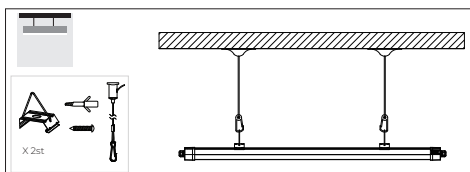

07/2022

Merci de lire la notice avant de procéder à l'installation.

PRÉCAUTIONS

1. Ne pas transformer l'appareil d'origine ou ajouter des accessoires non conçus pour ce luminaire
2. Seul un électricien qualifié est habilité à réaliser le montage et le câblage du luminaire.
3. Couper l'alimentation avant toute installation ou montage du luminaire.
4. En cas de panne, ne pas démanteler l'appareil. Contacter notre service après vente.
5. Si le câble d'alimentation est endommagé, retourner l'appareil dans nos ateliers pour procéder à son remplacement.

Ce produit contient une source lumineuse de classe énergétique «C»

RACCORDEMENT

INSTALLATION

BRANCHEMENT EN SÉRIE

Dimension	Puissance	Nombres
1200 mm	35 W	21
1500 mm	45 W	17

Au terme de sa durée de vie, ce produit ne doit pas être éliminé avec les ordures ménagères mais doit être remis à un point de collecte destiné au recyclage des appareils électriques et électroniques. Contactez le distributeur ou le revendeur de ce produit, ou adressez vous auprès de votre municipalité pour collecter les informations sur le centre de recyclage le plus proche de votre domicile. VISIOLed est adhérente à l'organisme de recyclage «EcoSystem» pour le traitement des appareils usagers.