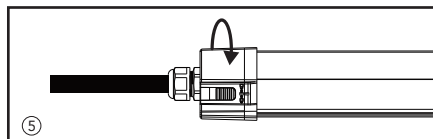

Ce produit contient une source lumineuse de classe énergétique «C»

RACCORDEMENT

INSTALLATION

BRANCHEMENT EN SÉRIE

Dimension	Puissance	Nombres
1200 mm	35 W	21
1500 mm	45 W	17

Au terme de sa durée de vie, ce produit ne doit pas être éliminé avec les ordures ménagères mais doit être remis à un point de collecte destiné au recyclage des appareils électriques et électroniques. Contactez le distributeur ou le revendeur de ce produit, ou adressez vous auprès de votre municipalité pour collecter les informations sur le centre de recyclage le plus proche de votre domicile. VISIOLed est adhérente à l'organisme de recyclage «EcoSystem» pour le traitement des appareils usagers.