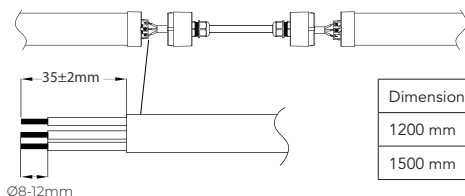

Ce produit contient une source lumineuse de classe énergétique «C»

RACCORDEMENT

INSTALLATION

BRANCHEMENT EN SÉRIE

Dimension	Puissance	Nombres
1200 mm	35 W	21
1500 mm	45 W	17

Au terme de sa durée de vie, ce produit ne doit pas être éliminé avec les ordures ménagères mais doit être remis à un point de collecte destiné au recyclage des appareils électriques et électroniques. Contactez le distributeur ou le revendeur de ce produit, ou adressez vous auprès de votre municipalité pour collecter les informations sur le centre de recyclage le plus proche de votre domicile. VISIOLed est adhérente à l'organisme de recyclage «EcoSystem» pour le traitement des appareils usagers.