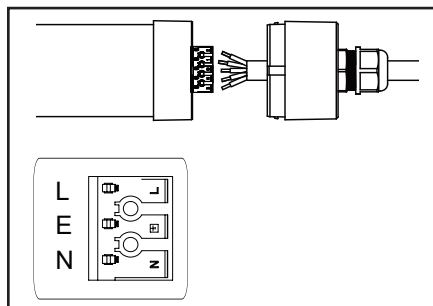

07/2022

Merci de lire la notice avant de procéder à l'installation.

PRÉCAUTIONS

1. Ne pas transformer l'appareil d'origine ou ajouter des accessoires non conçus pour ce luminaire
2. Seul un électricien qualifié est habilité à réaliser le montage et le câblage du luminaire.
3. Couper l'alimentation avant toute installation ou montage du luminaire.
4. En cas de panne, ne pas démanteler l'appareil. Contacter notre service après vente.
5. Si le câble d'alimentation est endommagé, retourner l'appareil dans nos ateliers pour procéder à son remplacement.

Ce produit contient une source lumineuse de classe énergétique «C»

RACCORDEMENT

INSTALLATION

BRANCHEMENT EN SÉRIE

Dimension	Puissance	Nombres
1200 mm	35 W	21
1500 mm	45 W	17

Au terme de sa durée de vie, ce produit ne doit pas être éliminé avec les ordures ménagères mais doit être remis à un point de collecte destiné au recyclage des appareils électriques et électroniques. Contactez le distributeur ou le revendeur de ce produit, ou adressez vous auprès de votre municipalité pour collecter les informations sur le centre de recyclage le plus proche de votre domicile. VISIOLed est adhérente à l'organisme de recyclage «EcoSystem» pour le traitement des appareils usagers.