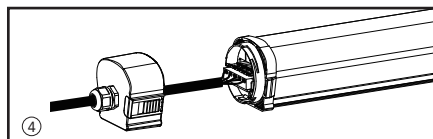

07/2022

Merci de lire la notice avant de procéder à l'installation.

PRÉCAUTIONS

1. Ne pas transformer l'appareil d'origine ou ajouter des accessoires non conçus pour ce luminaire
2. Seul un électricien qualifié est habilité à réaliser le montage et le câblage du luminaire.
3. Couper l'alimentation avant toute installation ou montage du luminaire.
4. En cas de panne, ne pas démanteler l'appareil. Contacter notre service après vente.
5. Si le câble d'alimentation est endommagé, retourner l'appareil dans nos ateliers pour procéder à son remplacement.

Ce produit contient une source lumineuse de classe énergétique «C»

RACCORDEMENT

INSTALLATION

BRANCHEMENT EN SÉRIE

Dimension	Puissance	Nombres
1200 mm	35 W	21
1500 mm	45 W	17

Au terme de sa durée de vie, ce produit ne doit pas être éliminé avec les ordures ménagères mais doit être remis à un point de collecte destiné au recyclage des appareils électriques et électroniques. Contactez le distributeur ou le revendeur de ce produit, ou adressez vous auprès de votre municipalité pour collecter les informations sur le centre de recyclage le plus proche de votre domicile. VISIOLed est adhérente à l'organisme de recyclage «EcoSystem» pour le traitement des appareils usagers.