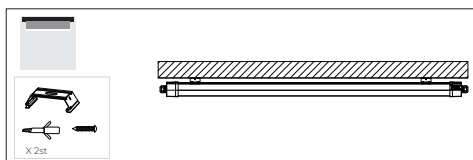

07/2022

Merci de lire la notice avant de procéder à l'installation.

PRÉCAUTIONS

1. Ne pas transformer l'appareil d'origine ou ajouter des accessoires non conçus pour ce luminaire
2. Seul un électricien qualifié est habilité à réaliser le montage et le câblage du luminaire.
3. Couper l'alimentation avant toute installation ou montage du luminaire.
4. En cas de panne, ne pas démanteler l'appareil. Contacter notre service après vente.
5. Si le câble d'alimentation est endommagé, retourner l'appareil dans nos ateliers pour procéder à son remplacement.

Ce produit contient une source lumineuse de classe énergétique «C»

RACCORDEMENT

INSTALLATION

BRANCHEMENT EN SÉRIE

Dimension	Puissance	Nombres
1200 mm	35 W	21
1500 mm	45 W	17

Au terme de sa durée de vie, ce produit ne doit pas être éliminé avec les ordures ménagères mais doit être remis à un point de collecte destiné au recyclage des appareils électriques et électroniques. Contactez le distributeur ou le revendeur de ce produit, ou adressez vous auprès de votre municipalité pour collecter les informations sur le centre de recyclage le plus proche de votre domicile. VISIOLed est adhérente à l'organisme de recyclage «EcoSystem» pour le traitement des appareils usagers.