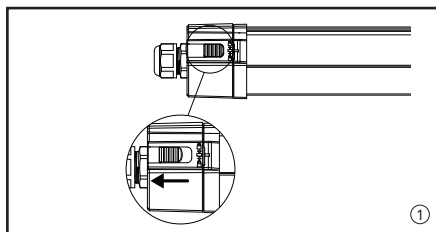

07/2022

Merci de lire la notice avant de procéder à l'installation.

PRÉCAUTIONS

1. Ne pas transformer l'appareil d'origine ou ajouter des accessoires non conçus pour ce luminaire
2. Seul un électricien qualifié est habilité à réaliser le montage et le câblage du luminaire.
3. Couper l'alimentation avant toute installation ou montage du luminaire.
4. En cas de panne, ne pas démanteler l'appareil. Contacter notre service après vente.
5. Si le câble d'alimentation est endommagé, retourner l'appareil dans nos ateliers pour procéder à son remplacement.

Ce produit contient une source lumineuse de classe énergétique «C»

RACCORDEMENT

INSTALLATION

BRANCHEMENT EN SÉRIE

Dimension	Puissance	Nombres
1200 mm	35 W	21
1500 mm	45 W	17

Au terme de sa durée de vie, ce produit ne doit pas être éliminé avec les ordures ménagères mais doit être remis à un point de collecte destiné au recyclage des appareils électriques et électroniques. Contactez le distributeur ou le revendeur de ce produit, ou adressez vous auprès de votre municipalité pour collecter les informations sur le centre de recyclage le plus proche de votre domicile. VISIOLed est adhérente à l'organisme de recyclage «EcoSystem» pour le traitement des appareils usagers.