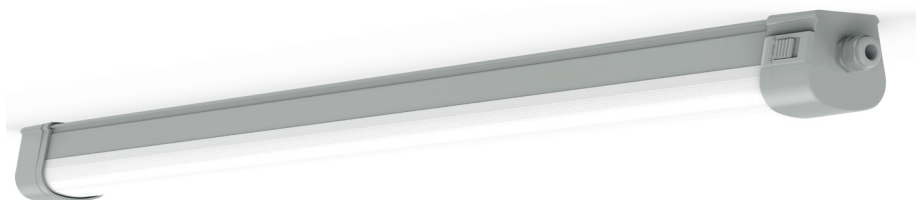

Notice d'installation

KLICLIGHT X-TREME RÉGLETTE LED 35/45W - 5000K

Réf. : LEDREGKLIC35XT / LEDREGKLIC45XT

IP66

IK10

L80B10

109 000 h - 24h/24 & 7J/7

Service qualité - + 33 (0)5 65 70 49 79 - www.visioled.com

Ce produit contient une source lumineuse de classe énergétique «C»

RACCORDEMENT

INSTALLATION

BRANCHEMENT EN SÉRIE

Dimension	Puissance	Nombres
1200 mm	35 W	21
1500 mm	45 W	17

Au terme de sa durée de vie, ce produit ne doit pas être éliminé avec les ordures ménagères mais doit être remis à un point de collecte destiné au recyclage des appareils électriques et électroniques. Contactez le distributeur ou le revendeur de ce produit, ou adressez vous auprès de votre municipalité pour collecter les informations sur le centre de recyclage le plus proche de votre domicile. VISIOLed est adhérente à l'organisme de recyclage «EcoSystem» pour le traitement des appareils usagers.