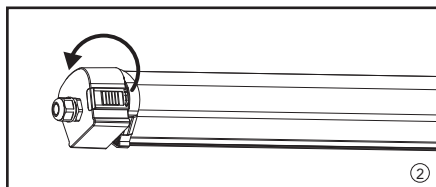

07/2022

Merci de lire la notice avant de procéder à l'installation.

PRÉCAUTIONS

1. Ne pas transformer l'appareil d'origine ou ajouter des accessoires non conçus pour ce luminaire
2. Seul un électricien qualifié est habilité à réaliser le montage et le câblage du luminaire.
3. Couper l'alimentation avant toute installation ou montage du luminaire.
4. En cas de panne, ne pas démanteler l'appareil. Contacter notre service après vente.
5. Si le câble d'alimentation est endommagé, retourner l'appareil dans nos ateliers pour procéder à son remplacement.

Ce produit contient une source lumineuse de classe énergétique «C»

RACCORDEMENT

INSTALLATION

BRANCHEMENT EN SÉRIE

Dimension	Puissance	Nombres
1200 mm	35 W	21
1500 mm	45 W	17

Au terme de sa durée de vie, ce produit ne doit pas être éliminé avec les ordures ménagères mais doit être remis à un point de collecte destiné au recyclage des appareils électriques et électroniques. Contactez le distributeur ou le revendeur de ce produit, ou adressez vous auprès de votre municipalité pour collecter les informations sur le centre de recyclage le plus proche de votre domicile. VISIOLed est adhérente à l'organisme de recyclage «EcoSystem» pour le traitement des appareils usagers.