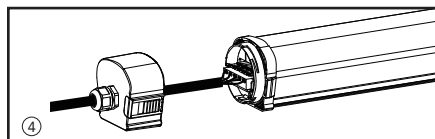

07/2022

Merci de lire la notice avant de procéder à l'installation.

PRÉCAUTIONS

1. Ne pas transformer l'appareil d'origine ou ajouter des accessoires non conçus pour ce luminaire
2. Seul un électricien qualifié est habilité à réaliser le montage et le câblage du luminaire.
3. Couper l'alimentation avant toute installation ou montage du luminaire.
4. En cas de panne, ne pas démanteler l'appareil. Contacter notre service après vente.
5. Si le câble d'alimentation est endommagé, retourner l'appareil dans nos ateliers pour procéder à son remplacement.

Ce produit contient une source lumineuse de classe énergétique «C»

RACCORDEMENT

INSTALLATION

BRANCHEMENT EN SÉRIE

Dimension	Puissance	Nombres
1200 mm	35 W	21
1500 mm	45 W	17

Au terme de sa durée de vie, ce produit ne doit pas être éliminé avec les ordures ménagères mais doit être remis à un point de collecte destiné au recyclage des appareils électriques et électroniques. Contactez le distributeur ou le revendeur de ce produit, ou adressez vous auprès de votre municipalité pour collecter les informations sur le centre de recyclage le plus proche de votre domicile. VISIOLed est adhérente à l'organisme de recyclage «EcoSystem» pour le traitement des appareils usagers.