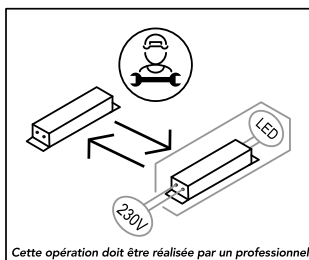

07/2022

Merci de lire la notice avant de procéder à l'installation.

PRÉCAUTIONS

1. Ne pas transformer l'appareil d'origine ou ajouter des accessoires non conçus pour ce luminaire
2. Seul un électricien qualifié est habilité à réaliser le montage et le câblage du luminaire.
3. Couper l'alimentation avant toute installation ou montage du luminaire.
4. En cas de panne, ne pas démanteler l'appareil. Contacter notre service après vente.
5. Si le câble d'alimentation est endommagé, retourner l'appareil dans nos ateliers pour procéder à son remplacement.

Ce produit contient une source lumineuse de classe énergétique «C»

RACCORDEMENT

INSTALLATION

BRANCHEMENT EN SÉRIE

Dimension	Puissance	Nombres
1200 mm	35 W	21
1500 mm	45 W	17

Au terme de sa durée de vie, ce produit ne doit pas être éliminé avec les ordures ménagères mais doit être remis à un point de collecte destiné au recyclage des appareils électriques et électroniques. Contactez le distributeur ou le revendeur de ce produit, ou adressez vous auprès de votre municipalité pour collecter les informations sur le centre de recyclage le plus proche de votre domicile. VISIOLed est adhérente à l'organisme de recyclage «EcoSystem» pour le traitement des appareils usagers.