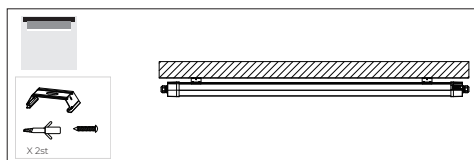

07/2022

Merci de lire la notice avant de procéder à l'installation.

PRÉCAUTIONS

1. Ne pas transformer l'appareil d'origine ou ajouter des accessoires non conçus pour ce luminaire
2. Seul un électricien qualifié est habilité à réaliser le montage et le câblage du luminaire.
3. Couper l'alimentation avant toute installation ou montage du luminaire.
4. En cas de panne, ne pas démanteler l'appareil. Contacter notre service après vente.
5. Si le câble d'alimentation est endommagé, retourner l'appareil dans nos ateliers pour procéder à son remplacement.

Ce produit contient une source lumineuse de classe énergétique «C»

RACCORDEMENT

INSTALLATION

BRANCHEMENT EN SÉRIE

Dimension	Puissance	Nombres
1200 mm	35 W	21
1500 mm	45 W	17

Au terme de sa durée de vie, ce produit ne doit pas être éliminé avec les ordures ménagères mais doit être remis à un point de collecte destiné au recyclage des appareils électriques et électroniques. Contactez le distributeur ou le revendeur de ce produit, ou adressez vous auprès de votre municipalité pour collecter les informations sur le centre de recyclage le plus proche de votre domicile. VISIOLed est adhérente à l'organisme de recyclage «EcoSystem» pour le traitement des appareils usagers.