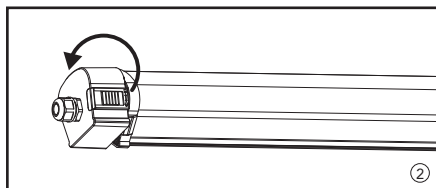

07/2022

Merci de lire la notice avant de procéder à l'installation.

PRÉCAUTIONS

1. Ne pas transformer l'appareil d'origine ou ajouter des accessoires non conçus pour ce luminaire
2. Seul un électricien qualifié est habilité à réaliser le montage et le câblage du luminaire.
3. Couper l'alimentation avant toute installation ou montage du luminaire.
4. En cas de panne, ne pas démanteler l'appareil. Contacter notre service après vente.
5. Si le câble d'alimentation est endommagé, retourner l'appareil dans nos ateliers pour procéder à son remplacement.

Ce produit contient une source lumineuse de classe énergétique «C»

RACCORDEMENT

INSTALLATION

BRANCHEMENT EN SÉRIE

Dimension	Puissance	Nombres
1200 mm	35 W	21
1500 mm	45 W	17

Au terme de sa durée de vie, ce produit ne doit pas être éliminé avec les ordures ménagères mais doit être remis à un point de collecte destiné au recyclage des appareils électriques et électroniques. Contactez le distributeur ou le revendeur de ce produit, ou adressez vous auprès de votre municipalité pour collecter les informations sur le centre de recyclage le plus proche de votre domicile. VISIOLed est adhérente à l'organisme de recyclage «EcoSystem» pour le traitement des appareils usagers.