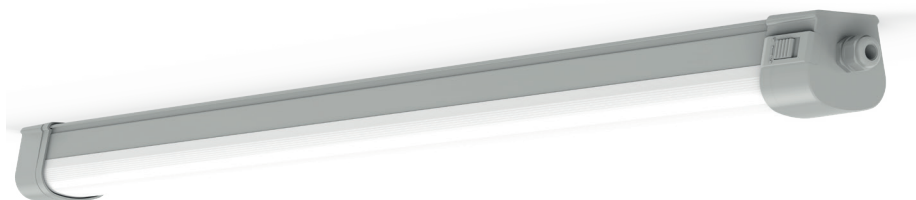

Notice d'installation

KLICLIGHT X-TREME RÉGLETTE LED 35/45W - 5000K

Réf. : LEDREGKLIC35XT / LEDREGKLIC35XTBN /
LEDREGKLIC45XT / LEDREGKLIC45XTBN

IP66

IK10

L80B10

109 000 h - 24h/24 & 7J/7

Service qualité - + 33 (0)5 65 70 49 79 - www.visioled.com

Ce produit contient une source lumineuse de classe énergétique «C»

RACCORDEMENT

INSTALLATION

BRANCHEMENT EN SÉRIE

Dimension	Puissance	Nombres
1200 mm	35 W	21
1500 mm	45 W	17

Au terme de sa durée de vie, ce produit ne doit pas être éliminé avec les ordures ménagères mais doit être remis à un point de collecte destiné au recyclage des appareils électriques et électroniques. Contactez le distributeur ou le revendeur de ce produit, ou adressez vous auprès de votre municipalité pour collecter les informations sur le centre de recyclage le plus proche de votre domicile. VISIOLed est adhérente à l'organisme de recyclage «EcoSystem» pour le traitement des appareils usagers.