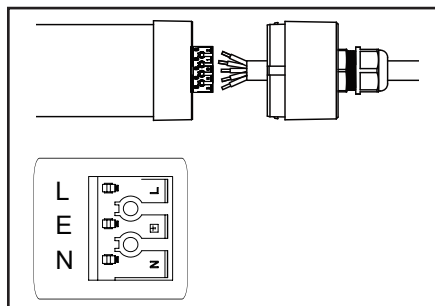

07/2022

Merci de lire la notice avant de procéder à l'installation.

PRÉCAUTIONS

1. Ne pas transformer l'appareil d'origine ou ajouter des accessoires non conçus pour ce luminaire
2. Seul un électricien qualifié est habilité à réaliser le montage et le câblage du luminaire.
3. Couper l'alimentation avant toute installation ou montage du luminaire.
4. En cas de panne, ne pas démanteler l'appareil. Contacter notre service après vente.
5. Si le câble d'alimentation est endommagé, retourner l'appareil dans nos ateliers pour procéder à son remplacement.

Ce produit contient une source lumineuse de classe énergétique «C»

RACCORDEMENT

INSTALLATION

BRANCHEMENT EN SÉRIE

Dimension	Puissance	Nombres
1200 mm	35 W	21
1500 mm	45 W	17

Au terme de sa durée de vie, ce produit ne doit pas être éliminé avec les ordures ménagères mais doit être remis à un point de collecte destiné au recyclage des appareils électriques et électroniques. Contactez le distributeur ou le revendeur de ce produit, ou adressez vous auprès de votre municipalité pour collecter les informations sur le centre de recyclage le plus proche de votre domicile. VISIOLed est adhérente à l'organisme de recyclage «EcoSystem» pour le traitement des appareils usagers.