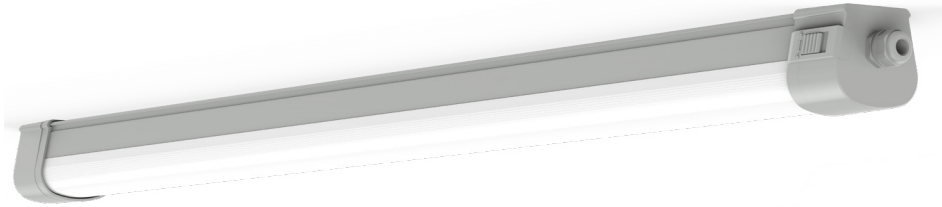

KLICLIGHT X-TREME

EXEMPLES D'APPLICATIONS :

- Entrepôts
- Usine
- Parking
- Stockage
- Etc.

AVANTAGES

La réglette Kliclight X-Treme est une solution d'éclairage idéale pour les entrepôts, les usines et les parkings avec un besoin d'éclairage robuste et intensif... Grâce à son flux lumineux important, son corps en polycarbonate et sa durée de vie exceptionnelle de 109 000 heures L80B10, Kliclight X-Treme est LE luminaire destiné aux professionnels exigeants.

Cette réglette est caractérisée par son système astucieux Klic Fast qui permet une ouverture facile pour une installation et un raccordement simple et rapide. La connexion en série est possible grâce au câblage traversant.

La gamme X-Treme c'est la garantie de produits et d'installations qui durent dans le temps.

EN OPTION : KIT RETROFIT

Il n'est plus nécessaire de désinstaller l'intégralité du luminaire pour le réparer ou l'échanger.

Raccordement simple Klic Fast

Fixations réglables simple en suspension ou applique

IK10

IP66

L80B10

109 000 H - 24H/24 & 7J/7

KLICLIGHT X-TREME

RÉFÉRENCE	LEDREGKLIC35XT	LEDREGKLIC35XTBN	LEDREGKLIC45XT	LEDREGKLIC45XTBN
PUISSANCE	35 W		45 W	
ALIMENTATION			220 - 240 V	
TENSION ADMISSIBLE			198-264 V AC	
FLUX LUMINEUX	5 600 lm		7 200 lm	
LED			SANAN 2835	
RENDEMENT LUMINEUX			160 lm/W	
T° DE COULEUR	Blanc lumière du jour - 5 000 K	Blanc neutre - 4 000 K	Blanc lumière du jour - 5 000 K	Blanc neutre - 4 000 K
IRC			> 80	
DURÉE DE VIE			L80B10 > 109 000 H	
DIMENSIONS	1185 x 62 x 57 mm		1490 x 62 x 57 mm	
MATÉRIAUX			Polycarbonate	
PIÈCES INTERCONNECTABLES (CÂBLAGES TRAVERSANTS)	21 maximum		17 maximum	
TEMPÉRATURE DE FONCT.			-25°C à +50°C	
PROTECTION			IP66 / IK10	
GARANTIE			5 ans	
CERTIFICATS			CE, RoHs	