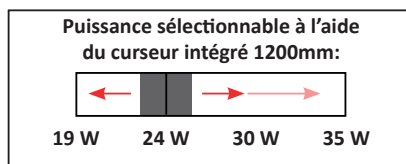

Raccordement simple Klic Fast

Fixations réglables simple en suspension ou applique

IK10

IP66

L80B10

109 000 H - 24H/24 & 7J/7

KLICLIGHT X-TREME

RÉFÉRENCE	LEDREGKLIC35XT	LEDREGKLIC35XTBN	LEDREGKLIC45XT	LEDREGKLIC45XTBN
PUISSANCE	35 W		45 W	
ALIMENTATION			220 - 240 V	
TENSION ADMISSIBLE			198-264 V AC	
FLUX LUMINEUX	5 600 lm		7 200 lm	
LED			SANAN 2835	
RENDEMENT LUMINEUX			160 lm/W	
T° DE COULEUR	Blanc lumière du jour - 5 000 K	Blanc neutre - 4 000 K	Blanc lumière du jour - 5 000 K	Blanc neutre - 4 000 K
IRC			> 80	
DURÉE DE VIE			L80B10 > 109 000 H	
DIMENSIONS	1185 x 62 x 57 mm		1490 x 62 x 57 mm	
MATÉRIAUX			Polycarbonate	
PIÈCES INTERCONNECTABLES (CÂBLAGES TRAVERSANTS)	21 maximum		17 maximum	
TEMPÉRATURE DE FONCT.			-25°C à +50°C	
PROTECTION			IP66 / IK10	
GARANTIE			5 ans	
CERTIFICATS			CE, RoHs	