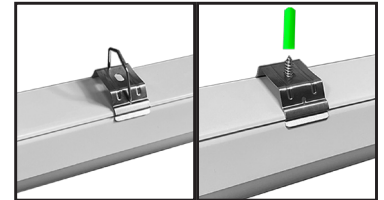

KLICLIGHT X-TREME

EXEMPLES D'APPLICATIONS :

- Entrepôts
- Usine
- Parking
- Stockage
- Etc.

AVANTAGES

La réglette Kliclight X-Treme est une solution d'éclairage idéale pour les entrepôts, les usines et les parkings avec un besoin d'éclairage robuste et intensif... Grâce à son flux lumineux important, son corps en polycarbonate et sa durée de vie exceptionnelle de 109 000 heures L80B10, Kliclight X-Treme est LE luminaire destiné aux professionnels exigeants.

Cette réglette est caractérisée par son système astucieux Klic Fast qui permet une ouverture facile pour une installation et un raccordement simple et rapide. La connexion en série est possible grâce au câblage traversant.

Raccordement simple Klic Fast

Fixations réglables simple en suspension ou applique

IK10

IP66

L80B10

109 000 H - 24H/24 & 7J/7

KLICLIGHT X-TREME

RÉFÉRENCE	LEDREGKLIC35XT	LEDREGKLIC35XTBN	LEDREGKLIC45XT	LEDREGKLIC45XTBN
PUISSANCE	35 W		45 W	
ALIMENTATION			220 - 240 V	
TENSION ADMISSIBLE			198-264 V AC	
FLUX LUMINEUX	5 600 lm		7 200 lm	
LED			SANAN 2835	
RENDEMENT LUMINEUX			160 lm/W	
T° DE COULEUR	Blanc lumière du jour - 5 000 K	Blanc neutre - 4 000 K	Blanc lumière du jour - 5 000 K	Blanc neutre - 4 000 K
IRC			> 80	
DURÉE DE VIE			L80B10 > 109 000 H	
DIMENSIONS	1185 x 62 x 57 mm		1490 x 62 x 57 mm	
MATÉRIAUX			Polycarbonate	
PIÈCES INTERCONNECTABLES (CÂBLAGES TRAVERSANTS)	21 maximum		17 maximum	
TEMPÉRATURE DE FONCT.			-25°C à +50°C	
PROTECTION			IP66 / IK10	
GARANTIE			5 ans	
CERTIFICATS			CE, RoHs	