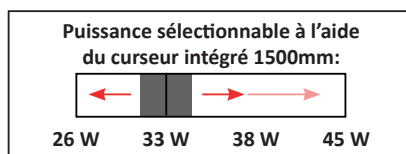

Raccordement simple Klic Fast

Fixations réglables simple en suspension ou applique

IK10

IP66

L80B10

109 000 H - 24H/24 & 7J/7

KLICLIGHT X-TREME

RÉFÉRENCE	LEDREGKLIC35XT	LEDREGKLIC35XTBN	LEDREGKLIC45XT	LEDREGKLIC45XTBN
PUISSANCE	35 W		45 W	
ALIMENTATION			220 - 240 V	
TENSION ADMISSIBLE			198-264 V AC	
FLUX LUMINEUX	5 600 lm		7 200 lm	
LED			SANAN 2835	
RENDEMENT LUMINEUX			160 lm/W	
T° DE COULEUR	Blanc lumière du jour - 5 000 K	Blanc neutre - 4 000 K	Blanc lumière du jour - 5 000 K	Blanc neutre - 4 000 K
IRC			> 80	
DURÉE DE VIE			L80B10 > 109 000 H	
DIMENSIONS	1185 x 62 x 57 mm		1490 x 62 x 57 mm	
MATÉRIAUX			Polycarbonate	
PIÈCES INTERCONNECTABLES (CÂBLAGES TRAVERSANTS)	21 maximum		17 maximum	
TEMPÉRATURE DE FONCT.			-25°C à +50°C	
PROTECTION			IP66 / IK10	
GARANTIE			5 ans	
CERTIFICATS			CE, RoHs	