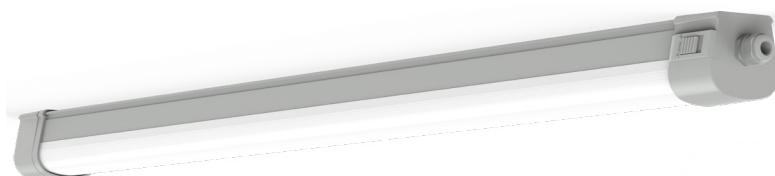

KLICLIGHT X-TREME

EXEMPLES D'APPLICATIONS :

- Entrepôts
- Usine
- Parking
- Stockage
- Etc.

AVANTAGES

La réglette Kliclight X-Treme est une solution d'éclairage idéale pour les entrepôts, les usines et les parkings avec un besoin d'éclairage robuste et intensif... Grâce à son flux lumineux important, son corps en polycarbonate et sa durée de vie exceptionnelle de 109 000 heures L80B10, Kliclight X-Treme est LE luminaire destiné aux professionnels exigeants.

Cette réglette est caractérisée par son système astucieux Klic Fast qui permet une ouverture facile pour une installation et un raccordement simple et rapide. La connexion en série est possible grâce au câblage traversant.

La gamme X-Treme c'est la garantie de produits et d'installations qui durent dans le temps.

EN OPTION : KIT RETROFIT

Il n'est plus nécessaire de désinstaller l'intégralité du luminaire pour le réparer ou l'échanger.

Raccordement simple Klic Fast

Fixations réglables simple en suspension ou applique

IK10

IP66

L80B10

109 000 H - 24H/24 & 7J/7

KLICLIGHT X-TREME

RÉFÉRENCE	LEDREGKLIC35XT	LEDREGKLIC35XTBN	LEDREGKLIC45XT	LEDREGKLIC45XTBN
PUISSANCE	35 W		45 W	
ALIMENTATION			220 - 240 V	
TENSION ADMISSIBLE			198-264 V AC	
FLUX LUMINEUX	5 600 lm		7 200 lm	
LED			SANAN 2835	
RENDEMENT LUMINEUX			160 lm/W	
T° DE COULEUR	Blanc lumière du jour - 5 000 K	Blanc neutre - 4 000 K	Blanc lumière du jour - 5 000 K	Blanc neutre - 4 000 K
IRC			> 80	
DURÉE DE VIE			L80B10 > 109 000 H	
DIMENSIONS	1185 x 62 x 57 mm		1490 x 62 x 57 mm	
MATÉRIAUX			Polycarbonate	
PIÈCES INTERCONNECTABLES (CÂBLAGES TRAVERSANTS)	21 maximum		17 maximum	
TEMPÉRATURE DE FONCT.			-25°C à +50°C	
PROTECTION			IP66 / IK10	
GARANTIE			5 ans	
CERTIFICATS			CE, RoHs	