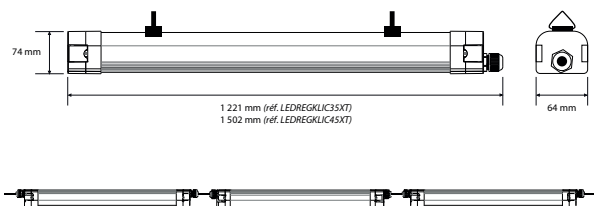

Raccordement simple Klic Fast

Fixations réglables simple en suspension ou applique

IK10

IP66

L80B10

109 000 H - 24H/24 & 7J/7

KLICLIGHT X-TREME

RÉFÉRENCE	LEDREGKLIC35XT	LEDREGKLIC35XTBN	LEDREGKLIC45XT	LEDREGKLIC45XTBN
PUISSANCE	35 W		45 W	
ALIMENTATION			220 - 240 V	
TENSION ADMISSIBLE			198-264 V AC	
FLUX LUMINEUX	5 600 lm		7 200 lm	
LED			SANAN 2835	
RENDEMENT LUMINEUX			160 lm/W	
T° DE COULEUR	Blanc lumière du jour - 5 000 K	Blanc neutre - 4 000 K	Blanc lumière du jour - 5 000 K	Blanc neutre - 4 000 K
IRC			> 80	
DURÉE DE VIE			L80B10 > 109 000 H	
DIMENSIONS	1185 x 62 x 57 mm		1490 x 62 x 57 mm	
MATÉRIAUX			Polycarbonate	
PIÈCES INTERCONNECTABLES (CÂBLAGES TRAVERSANTS)	21 maximum		17 maximum	
TEMPÉRATURE DE FONCT.			-25°C à +50°C	
PROTECTION			IP66 / IK10	
GARANTIE			5 ans	
CERTIFICATS			CE, RoHs	

Possibilité de brancher les luminaires en série

Dimension	Puissance	Nombres
1200 mm	35 W	21
1500 mm	45 W	17