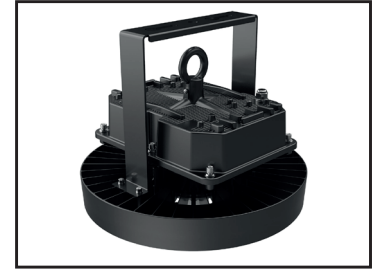

découvrez le projecteur premium X-TREME ! Avec sa durée de vie à plus de 130 000 h et son excellente efficacité lumineuse 145 lm/W, ce luminaire dédié au monde industriel correspondra à toutes les attentes. Étanche et résistant, le projecteur X-TREME est dimmable (en option) et surtout entièrement personnalisable avec des options telles que la gamelle en aluminium ou encore la sonde crépusculaire. Ce projecteur pourra parfaitement être couplé à la centrale de gestion d'éclairage intelligente Kontrolight II et vous permettra une économie d'énergie considérable tout en garantissant un confort de travail à vos équipes.

Toutes les fiches caractéristiques
à télécharger sur www.visioled.com

Support fixe (en option)

Dimmable 0-10 V (en option)

DIALux

IP66

IK10

UGR < 25

Projecteur premium X-TREME

RÉFÉRENCE	LEDPJS120XT	LEDPJS120DXT	LEDPJS200XT	LEDPJS200DXT
PUISSANCE	120 W		200 W	
CLASSE ÉNERGÉTIQUE	D			
ALIMENTATION	100-240 V			
TENSION ADMISSIBLE	100-277 V AC			
LED	SMD LUMILED 3030			
FLUX LUMINEUX	17 400 lm		29 000 lm	
ANGLE	120°			
T° DE COULEUR	Blanc lumière du jour 5000 K*			
UGR	< 25			
IRC	80			
DURÉE DE VIE	131 000 H - L70			
DIMENSIONS / POIDS	Ø 365 x 244 mm / 5.6 kg			
DIMMABLE	Non	0-10 V	Non	0-10 V
MATÉRIAUX	Polycarbonate / Aluminium			
T° DE FONCT.	-30°C à +60°C			
GARANTIE	5 ans - Haute utilisation (24h/24 & 7j/7)			
PROTECTION	IP66 / IK10			
CERTIFICATS	CE, RoHS			

Diffuseur 90° - LEDPJSLENS90XT

Chaîne de sécurité - LEDPJSECUPLUS