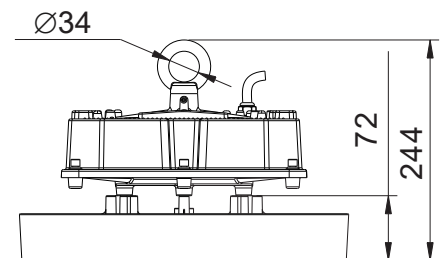

DIALux

IP66

IK10

UGR < 25

Projecteur premium X-TREME

RÉFÉRENCE	LEDPJS120XT	LEDPJS120DXT	LEDPJS200XT	LEDPJS200DXT
PUISSANCE	120 W		200 W	
CLASSE ÉNERGÉTIQUE	D			
ALIMENTATION	100-240 V			
TENSION ADMISSIBLE	100-277 V AC			
LED	SMD LUMILED 3030			
FLUX LUMINEUX	17 400 lm		29 000 lm	
ANGLE	120°			
T° DE COULEUR	Blanc lumière du jour 5000 K*			
UGR	< 25			
IRC	80			
DURÉE DE VIE	131 000 H - L70			
DIMENSIONS / POIDS	Ø 365 x 244 mm / 5.6 kg			
DIMMABLE	Non	0-10 V	Non	0-10 V
MATÉRIAUX	Polycarbonate / Aluminium			
T° DE FONCT.	-30°C à +60°C			
GARANTIE	5 ans - Haute utilisation (24h/24 & 7j/7)			
PROTECTION	IP66 / IK10			
CERTIFICATS	CE, RoHS			

* 3 000 K et 4 000 K disponible sur commande.