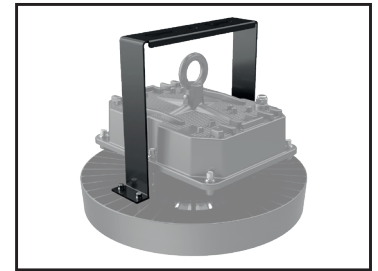

découvrez le projecteur premium X-TREME ! Avec sa durée de vie à plus de 130 000 h et son excellente efficacité lumineuse 145 lm/W, ce luminaire dédié au monde industriel correspondra à toutes les attentes. Étanche et résistant, le projecteur X-TREME est dimmable (en option) et surtout entièrement personnalisable avec des options telles que la gamelle en aluminium ou encore la sonde crépusculaire. Ce projecteur pourra parfaitement être couplé à la centrale de gestion d'éclairage intelligente Kontrolight II et vous permettra une économie d'énergie considérable tout en garantissant un confort de travail à vos équipes.

Toutes les fiches caractéristiques
à télécharger sur www.visioled.com

Support fixe (en option)

Dimmable 0-10 V (en option)

DIALux

IP66

IK10

UGR < 25

Projecteur premium X-TREME

RÉFÉRENCE	LEDPJS120XT	LEDPJS120DXT	LEDPJS200XT	LEDPJS200DXT
PUISSANCE	120 W		200 W	
CLASSE ÉNERGÉTIQUE	D			
ALIMENTATION	100-240 V			
TENSION ADMISSIBLE	100-277 V AC			
LED	SMD LUMILED 3030			
FLUX LUMINEUX	17 400 lm		29 000 lm	
ANGLE	120°			
T° DE COULEUR	Blanc lumière du jour 5000 K*			
UGR	< 25			
IRC	80			
DURÉE DE VIE	131 000 H - L70			
DIMENSIONS / POIDS	Ø 365 x 244 mm / 5.6 kg			
DIMMABLE	Non	0-10 V	Non	0-10 V
MATÉRIAUX	Polycarbonate / Aluminium			
T° DE FONCT.	-30°C à +60°C			
GARANTIE	5 ans - Haute utilisation (24h/24 & 7j/7)			
PROTECTION	IP66 / IK10			
CERTIFICATS	CE, RoHS			