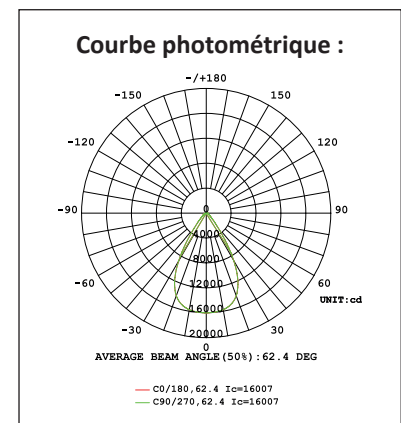

DIALux

IP66

IK10

UGR < 25

Projecteur premium X-TREME

RÉFÉRENCE	LEDPJS120XT	LEDPJS120DXT	LEDPJS200XT	LEDPJS200DXT
PUISSANCE	120 W		200 W	
CLASSE ÉNERGÉTIQUE	D			
ALIMENTATION	100-240 V			
TENSION ADMISSIBLE	100-277 V AC			
LED	SMD LUMILED 3030			
FLUX LUMINEUX	17 400 lm		29 000 lm	
ANGLE	120°			
T° DE COULEUR	Blanc lumière du jour 5000 K*			
UGR	< 25			
IRC	80			
DURÉE DE VIE	131 000 H - L70			
DIMENSIONS / POIDS	Ø 365 x 244 mm / 5.6 kg			
DIMMABLE	Non	0-10 V	Non	0-10 V
MATÉRIAUX	Polycarbonate / Aluminium			
T° DE FONCT.	-30°C à +60°C			
GARANTIE	5 ans - Haute utilisation (24h/24 & 7j/7)			
PROTECTION	IP66 / IK10			
CERTIFICATS	CE, RoHS			

* 3 000 K et 4 000 K disponible sur commande.