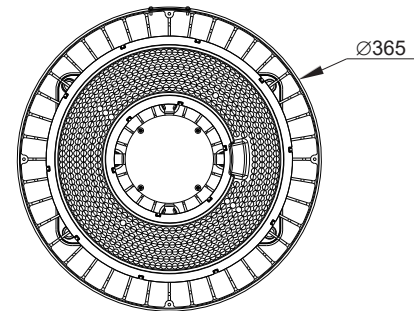

DIALux

IP66

IK10

UGR < 25

Projecteur premium X-TREME

RÉFÉRENCE	LEDPJS120XT	LEDPJS120DXT	LEDPJS200XT	LEDPJS200DXT
PUISSANCE	120 W		200 W	
CLASSE ÉNERGÉTIQUE	D			
ALIMENTATION	100-240 V			
TENSION ADMISSIBLE	100-277 V AC			
LED	SMD LUMILED 3030			
FLUX LUMINEUX	17 400 lm		29 000 lm	
ANGLE	120°			
T° DE COULEUR	Blanc lumière du jour 5000 K*			
UGR	< 25			
IRC	80			
DURÉE DE VIE	131 000 H - L70			
DIMENSIONS / POIDS	Ø 365 x 244 mm / 5.6 kg			
DIMMABLE	Non	0-10 V	Non	0-10 V
MATÉRIAUX	Polycarbonate / Aluminium			
T° DE FONCT.	-30°C à +60°C			
GARANTIE	5 ans - Haute utilisation (24h/24 & 7j/7)			
PROTECTION	IP66 / IK10			
CERTIFICATS	CE, RoHS			

* 3 000 K et 4 000 K disponible sur commande.