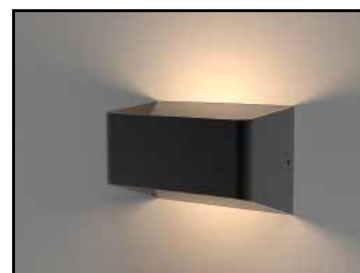

APPLIQUE MURALE DOUBLE-SIDE

EXEMPLES D'APPLICATIONS :

- Éclairage extérieur / intérieur
- Abord de bâtiment
- Cage d'escalier

AVANTAGES

Les appliques murales allient le design classique et l'élégance moderne. Avec des éclairages orientés à la fois en bas et en haut, ce luminaire est idéal pour créer des atmosphères confortables. Adapté pour l'intérieur comme pour l'extérieur, il est IP54 et bénéficie d'une excellente gestion thermique.

Toutes les fiches caractéristiques
à télécharger sur www.visioled.com

Éclairage double-side

Applique murale double-side

RÉFÉRENCE	AM2DS
PUISSANCE	18 W
ALIMENTATION	200-240 AC V
FLUX LUMINEUX	900 lm
ANGLE	90°
LED	SMD
T° DE COULEUR	Blanc chaud 3000 K
IRC	>80
DURÉE DE VIE	50 000 H
DIMENSIONS / POIDS	300 x 100 x 92 mm
MATÉRIAUX	Aluminium
TEMPÉRATURE DE FONCT.	-20°C à +45°C
GARANTIE	3 ans
PROTECTION	IP54
CERTIFICATS	CE, RoHs, Class I
COULEUR	Noir RAL 9005