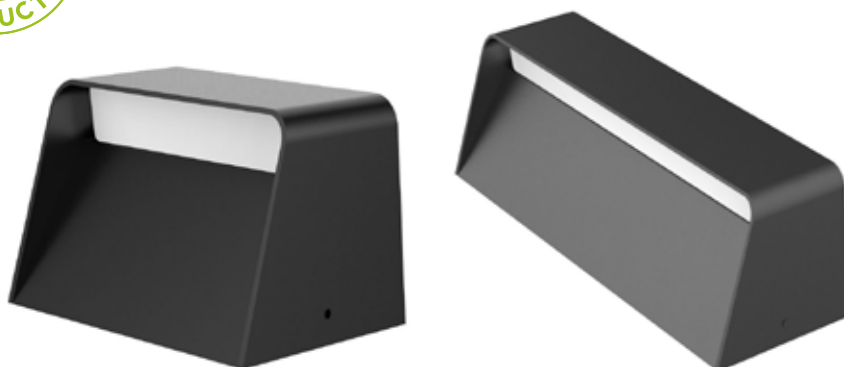

APPLIQUE MURALE DOUBLE-SIDE

EXEMPLES D'APPLICATIONS :

- Éclairage extérieur / intérieur
- Abord de bâtiment
- Cage d'escalier

AVANTAGES

Les appliques murales allient le design classique et l'élégance moderne. Avec des éclairages orientés à la fois en bas et en haut, ce luminaire est idéal pour créer des atmosphères confortables. Adapté pour l'intérieur comme pour l'extérieur, il est IP54 et bénéficie d'une excellente gestion thermique.

Toutes les fiches caractéristiques
à télécharger sur www.visioled.com

Éclairage double-side

Applique murale double-side

RÉFÉRENCE	AM2DS
PUISSANCE	18 W
ALIMENTATION	200-240 AC V
FLUX LUMINEUX	900 lm
ANGLE	90°
LED	SMD
T° DE COULEUR	Blanc chaud 3000 K
IRC	>80
DURÉE DE VIE	50 000 H
DIMENSIONS / POIDS	300 x 100 x 92 mm
MATÉRIAUX	Aluminium
TEMPÉRATURE DE FONCT.	-20°C à +45°C
GARANTIE	3 ans
PROTECTION	IP54
CERTIFICATS	CE, RoHs, Class I
COULEUR	Noir RAL 9005